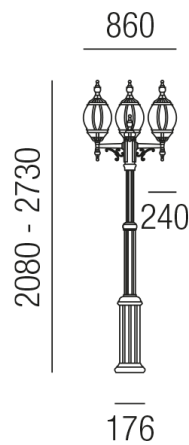

Produktdatenblatt

MIRABELL 93253/273-W

Beschreibung

STL MIRABELL - maxi

3fl/weiß/Glas klar

dm860/H2080-2730mm/3x E27 70W

Anschluss 230V Wechselspannung, Schutzklasse I - Elektrische Isolierungsklasse (IEC), Schutzart IP44, Anwendung im Innen- und Außenbereich, Installation auf dem Boden, 4 seitiger Lichtaustritt - Rundumlicht (in alle Richtungen), Leuchte geeignet für die Montage auf entflammaren Oberflächen, Energieeffizienzklasse, A++ - D

Projektbilder - Zusatzbilder - Detailbilder

Technische Änderungen vorbehalten, druck-, scan- und kalibrierungsbedingt sind Farbabweichungen möglich.