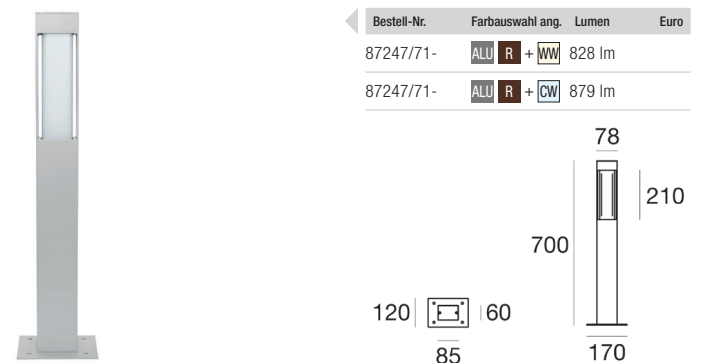

Oberflächen
 ALU - aluminiumgrau
 R - corten
 Lichtfarben
 WW - warmweiß 3000K
 CW - kaltweiß 4000K

Stalk, LED 4W

Aluminium, Diffuser Metacrylat mattiert, Lichtaustritt beidseitig

230VAC

A+

Bestell-Nr.	Farbauswahl ang.	Lumen	Euro
87247/37-	ALU R + WW	414 lm	
87247/37-	ALU R + CW	440 lm	

Stalk, LED 8W

Aluminium, Diffuser Metacrylat mattiert, Lichtaustritt beidseitig

230VAC

A+

Bestell-Nr.	Farbauswahl ang.	Lumen	Euro
87247/71-	ALU R + WW	828 lm	
87247/71-	ALU R + CW	879 lm	

Stalk, LED 8W

Aluminium, Diffuser Metacrylat mattiert, Lichtaustritt beidseitig