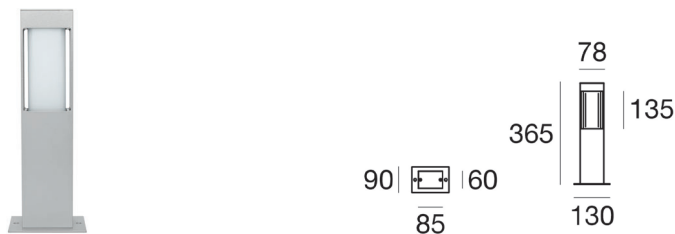

Oberflächen
 ALU - aluminiumgrau
 R - corten
 Lichtfarben
 WW - warmweiß 3000K
 CW - kaltweiß 4000K

Stalk, LED 4W

Aluminium, Diffuser Metacrylat mattiert, Lichtaustritt beidseitig

230VAC

A+

Bestell-Nr.	Farbauswahl ang.	Lumen	Euro
87247/37-	ALU R + WW	414 lm	
87247/37-	ALU R + CW	440 lm	

Stalk, LED 8W

Aluminium, Diffuser Metacrylat mattiert, Lichtaustritt beidseitig

230VAC

A+

Bestell-Nr.	Farbauswahl ang.	Lumen	Euro
87247/71-	ALU R + WW	828 lm	
87247/71-	ALU R + CW	879 lm	

Stalk, LED 8W

Aluminium, Diffuser Metacrylat mattiert, Lichtaustritt beidseitig