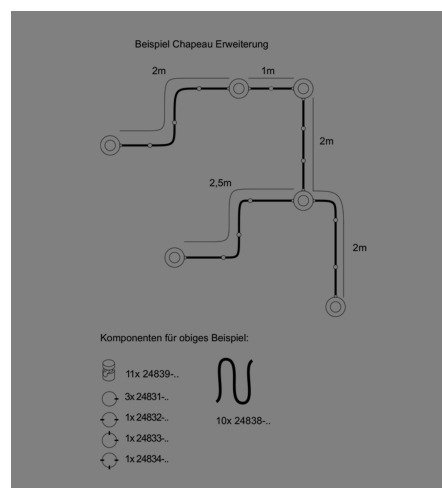

Produktdatenblatt

CHAPEAU 24824/13-KUK

Beschreibung

WL/DL CHAPEAU

1fl/Kupfer antik/Glas transparent

dm130/H150mm/1x E27 max. 25W

Kabeleinlass 3-seitig

Anschluss 230V Wechselspannung, Schutzklasse I - Elektrische Isolierungsklasse (IEC), Schutzart IP20, Anwendung im Innenbereich, Installation an der Wand oder Decke, 3 seitiger Lichtaustritt - down breitstrahlend, seitlich breitstrahlend, Leuchte geeignet für die Montage auf entflammaren Oberflächen, Energieeffizienzklasse, A++ - D

Projektbilder - Zusatzbilder - Detailbilder

Technische Änderungen vorbehalten, druck-, scan- und kalibrierungsbedingt sind Farbabweichungen möglich.