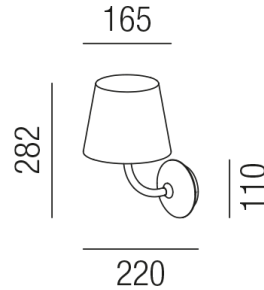

Produktdatenblatt

DONNA 16539/28-S

Beschreibung

WL DONNA - IP65

Downlight/Aluminium schwarz/Diffuser transparent
dm165/H280/AL220mm/LED 8W 3000K 720lm

Anschluss 230V Wechselspannung, Schutzklasse I - Elektrische Isolierungsklasse (IEC), Schutzart IP65, Anwendung im Innen- und Außenbereich, Installation an der Wand, 1 seitiger Lichtaustritt - down breitstrahlend, Leuchte geeignet für die Montage auf entflammaren Oberflächen, Netzteil integriert, Betriebsgeräte schaltbar (nicht dimmbar), Farbwiedergabeindex CRI >80, Farbtemperatur von warmweiß 3000K, Energieeffizienzklasse, A+