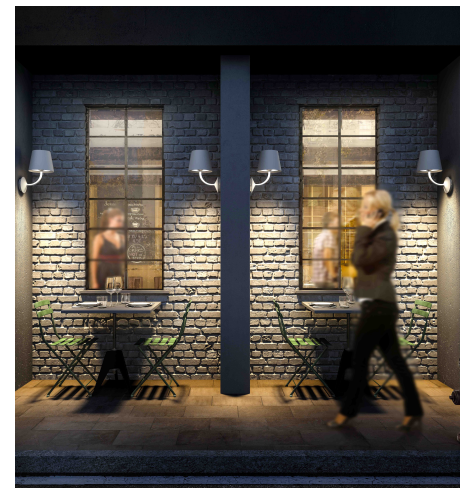

Projektbilder - Zusatzbilder - Detailbilder

Technische Änderungen vorbehalten, druck-, scan- und kalibrierungsbedingt sind Farbabweichungen möglich.