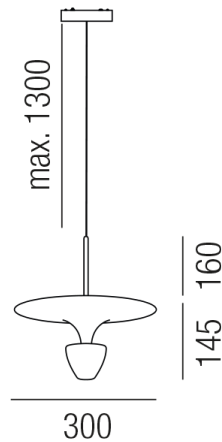

Produktdatenblatt

FORTY8 64810/30-WWW

Beschreibung

HL FORTY8 - shield
 Alu weiß/magnetisch
 LED 7W 3000K 665lm 24°
 Ø300mm

Anschluss 48V Gleichspannung, Schutzklasse III - Elektrische Isolierungsklasse (IEC), Schutzart IP20, Anwendung im Innenbereich, Installation an der Decke, 3 seitiger Lichtaustritt - down breitstrahlend, seitlich breitstrahlend, Abstrahlwinkel 24°, Netzteil integriert, Betriebsgeräte schaltbar (nicht dimmbar), Farbwiedergabeindex CRI >90, Farbtemperatur von warmweiß 3000K, Energieeffizienzklasse, F, CE-Kennzeichnung

Projektbilder - Zusatzbilder - Detailbilder

Technische Änderungen vorbehalten, druck-, scan- und kalibrierungsbedingt sind Farbabweichungen möglich.