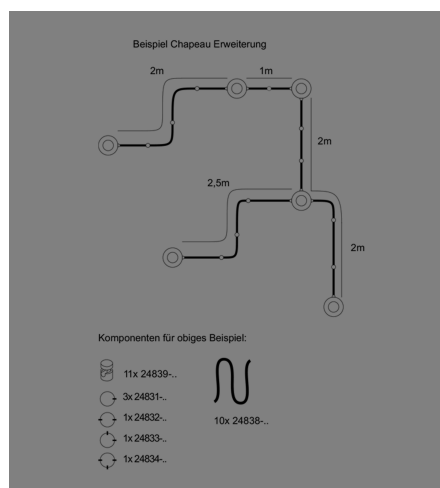

Produktdatenblatt

CHAPEAU 24834/13-KUW

Beschreibung

WL CHAPEAU

1fl/Kupfer antik/Abdeckung weiß

dm130/H-AL70mm/1x E27 max. 40W

Kabeleinlass 3-seitig

Anschluss 230V Wechselspannung, Schutzklasse I - Elektrische Isolierungsklasse (IEC), Schutzart IP20, Anwendung im Innenbereich, Installation an der Wand oder Decke, 3 seitiger Lichtaustritt - down breitstrahlend, seitlich breitstrahlend, Leuchte geeignet für die Montage auf entflammaren Oberflächen, Energieeffizienzklasse, A++ - D

Projektbilder - Zusatzbilder - Detailbilder

Technische Änderungen vorbehalten, druck-, scan- und kalibrierungsbedingt sind Farbabweichungen möglich.