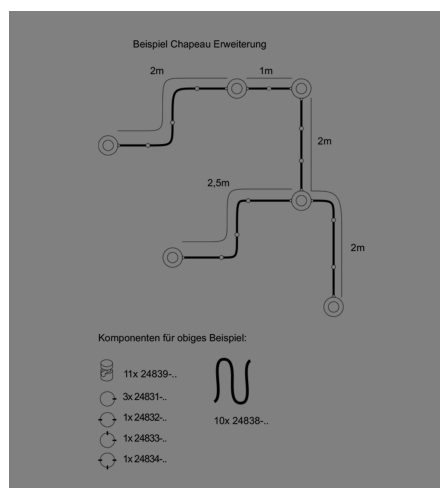

Produktdatenblatt

CHAPEAU 24834/13-ALUR

Beschreibung

WL CHAPEAU
 1fl/aluminium eloxiert/Abdeckung kupfer
 dm130/H-AL70mm/1x E27 max. 40W
 Kabeleinlass 3-seitig

Anschluss 230V Wechselspannung, Schutzklasse I - Elektrische Isolierungsklasse (IEC), Schutzart IP20, Anwendung im Innenbereich, Installation an der Wand oder Decke, 3 seitiger Lichtaustritt - down breitstrahlend, seitlich breitstrahlend, Leuchte geeignet für die Montage auf entflammaren Oberflächen, Energieeffizienzklasse, A++ - D

Projektbilder - Zusatzbilder - Detailbilder

Technische Änderungen vorbehalten, druck-, scan- und kalibrierungsbedingt sind Farbabweichungen möglich.