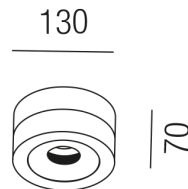

Produktdatenblatt

CHAPEAU 24834/13-ALUR

Beschreibung

WL CHAPEAU
 1fl/aluminium eloxiert/Abdeckung kupfer
 dm130/H-AL70mm/1x E27 max. 40W
 Kabeleinlass 3-seitig

Anschluss 230V Wechselspannung, Schutzklasse I - Elektrische Isolierungsklasse (IEC), Schutzart IP20, Anwendung im Innenbereich, Installation an der Wand oder Decke, 3 seitiger Lichtaustritt - down breitstrahlend, seitlich breitstrahlend, Leuchte geeignet für die Montage auf entflammaren Oberflächen, Energieeffizienzklasse, A++ - D

Projektbilder - Zusatzbilder - Detailbilder

Technische Änderungen vorbehalten, druck-, scan- und kalibrierungsbedingt sind Farbabweichungen möglich.