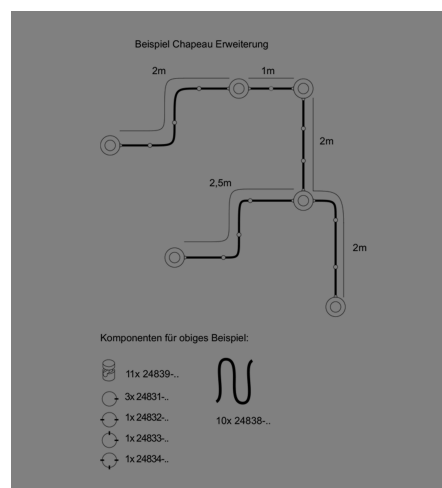

## CHAPEAU 24821/13-KUGE

### Beschreibung

WL/DL CHAPEAU

1fl/Kupfer antik/Glas braun

dm130/H150mm/1x E27 max. 25W

Kabeleinlass 1-seitig

Anschluss 230V Wechselspannung, Schutzklasse I - Elektrische Isolierungsklasse (IEC), Schutzart IP20, Anwendung im Innenbereich, Installation an der Wand oder Decke, 3 seitiger Lichtaustritt - down breitstrahlend, seitlich breitstrahlend, Leuchte geeignet für die Montage auf entflammaren Oberflächen, Energieeffizienzklasse, A++ - D

### Projektbilder - Zusatzbilder - Detailbilder

Technische Änderungen vorbehalten, druck-, scan- und kalibrierungsbedingt sind Farbabweichungen möglich.