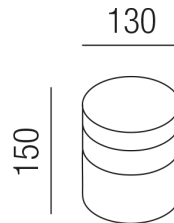

## CHAPEAU 24821/13-KUGE

### Beschreibung

WL/DL CHAPEAU

1fl/Kupfer antik/Glas braun

dm130/H150mm/1x E27 max. 25W

Kabeleinlass 1-seitig

Anschluss 230V Wechselspannung, Schutzklasse I - Elektrische Isolierungsklasse (IEC), Schutzart IP20, Anwendung im Innenbereich, Installation an der Wand oder Decke, 3 seitiger Lichtaustritt - down breitstrahlend, seitlich breitstrahlend, Leuchte geeignet für die Montage auf entflammaren Oberflächen, Energieeffizienzklasse, A++ - D