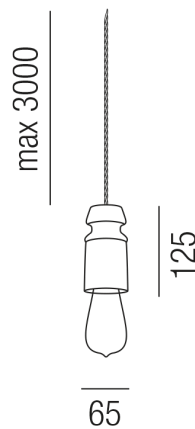

Produktdatenblatt

BATTERSEA 26170/13-S

Beschreibung

HL BATTERSEA

1fl/Keramik schwarz

dm65/H125mm/für 1x E27 70W

Anschluss 230V Wechselspannung, Schutzklasse I - Elektrische Isolierungsklasse (IEC), Schutzart IP20, Anwendung im Innenbereich, Installation an der Decke, 4 seitiger Lichtaustritt - Rundumlicht (in alle Richtungen), Leuchte geeignet für die Montage auf entflammaren Oberflächen, Energieeffizienzklasse, A++ - D

Projektbilder - Zusatzbilder - Detailbilder

Technische Änderungen vorbehalten, druck-, scan- und kalibrierungsbedingt sind Farbabweichungen möglich.