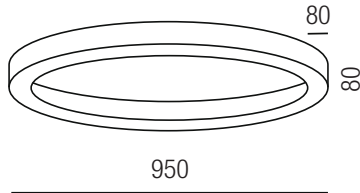

### Bellai 950, LED 65W, 6080lm

Ringdeckenleuchte, Direktlicht, opal UGR<22, prismatisch UGR<19

230VAC **A+**

Bestell-Nr.	Farbauswahl angeben	Diffuser	dimmbar	Euro	Bestell-Nr.	Farbauswahl angeben	Diffuser	dimmbar	Euro
62220/95-	<b>S</b> <b>W</b> <b>R</b> + <b>SWW</b>	opal			62221/95-	<b>S</b> <b>W</b> <b>R</b> + <b>SWW</b>	prismatisch		
62220/95-	<b>S</b> <b>W</b> <b>R</b> + <b>WW</b>	opal			62221/95-	<b>S</b> <b>W</b> <b>R</b> + <b>WW</b>	prismatisch		
62220/95-	<b>S</b> <b>W</b> <b>R</b> + <b>CW</b>	opal			62221/95-	<b>S</b> <b>W</b> <b>R</b> + <b>CW</b>	prismatisch		
62220/95DALI-	<b>S</b> <b>W</b> <b>R</b> + <b>CW</b>	opal	DALI		62221/95DALI-	<b>S</b> <b>W</b> <b>R</b> + <b>CW</b>	prismatisch	DALI	
62220/95DALI-	<b>S</b> <b>W</b> <b>R</b> + <b>CW</b>	opal	DALI		62221/95DALI-	<b>S</b> <b>W</b> <b>R</b> + <b>CW</b>	prismatisch	DALI	
62220/95DALI-	<b>S</b> <b>W</b> <b>R</b> + <b>CW</b>	opal	DALI		62221/95DALI-	<b>S</b> <b>W</b> <b>R</b> + <b>CW</b>	prismatisch	DALI	

### Bellai 1300, LED 92W, 8650lm

Ringdeckenleuchte, Direktlicht, opal UGR<22, prismatisch UGR<19

230VAC **A+**

Bestell-Nr.	Farbauswahl angeben	Diffuser	dimmbar	Euro	Bestell-Nr.	Farbauswahl angeben	Diffuser	dimmbar	Euro
62220/130-	<b>S</b> <b>W</b> <b>R</b> + <b>SWW</b>	opal			62221/130-	<b>S</b> <b>W</b> <b>R</b> + <b>SWW</b>	prismatisch		
62220/130-	<b>S</b> <b>W</b> <b>R</b> + <b>WW</b>	opal			62221/130-	<b>S</b> <b>W</b> <b>R</b> + <b>WW</b>	prismatisch		
62220/130-	<b>S</b> <b>W</b> <b>R</b> + <b>CW</b>	opal			62221/130-	<b>S</b> <b>W</b> <b>R</b> + <b>CW</b>	prismatisch		
62220/130DALI-	<b>S</b> <b>W</b> <b>R</b> + <b>CW</b>	opal	DALI		62221/130DALI-	<b>S</b> <b>W</b> <b>R</b> + <b>CW</b>	prismatisch	DALI	
62220/130DALI-	<b>S</b> <b>W</b> <b>R</b> + <b>CW</b>	opal	DALI		62221/130DALI-	<b>S</b> <b>W</b> <b>R</b> + <b>CW</b>	prismatisch	DALI	
62220/130DALI-	<b>S</b> <b>W</b> <b>R</b> + <b>CW</b>	opal	DALI		62221/130DALI-	<b>S</b> <b>W</b> <b>R</b> + <b>CW</b>	prismatisch	DALI	