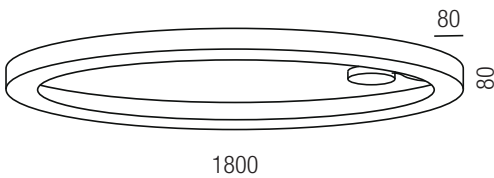

230VAC **A+**

Bestell-Nr.	Farbauswahl angeben	Diffuser	dimmbar	Euro	Bestell-Nr.	Farbauswahl angeben	Diffuser	dimmbar	Euro
62220/180-	S W R + SWW	opal			62221/180-	S W R + SWW	prismatisch		
62220/180-	S W R + WW	opal			62221/180-	S W R + WW	prismatisch		
62220/180-	S W R + CW	opal			62221/180-	S W R + CW	prismatisch		
62220/180DALI-	S W R + CW	opal	DALI		62221/180DALI-	S W R + CW	prismatisch	DALI	
62220/180DALI-	S W R + CW	opal	DALI		62221/180DALI-	S W R + CW	prismatisch	DALI	
62220/180DALI-	S W R + CW	opal	DALI		62221/180DALI-	S W R + CW	prismatisch	DALI