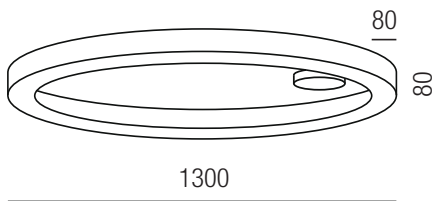

### Bellai 950, LED 65W, 6080lm

Ringdeckenleuchte, Direktlicht, opal UGR<22, prismatisch UGR<19

230VAC **A+**

Bestell-Nr.	Farbauswahl angeben	Diffuser	dimmbar	Euro	Bestell-Nr.	Farbauswahl angeben	Diffuser	dimmbar	Euro
62220/95-	<b>S</b> <b>W</b> <b>R</b> + <b>SWW</b>	opal			62221/95-	<b>S</b> <b>W</b> <b>R</b> + <b>SWW</b>	prismatisch		
62220/95-	<b>S</b> <b>W</b> <b>R</b> + <b>WW</b>	opal			62221/95-	<b>S</b> <b>W</b> <b>R</b> + <b>WW</b>	prismatisch		
62220/95-	<b>S</b> <b>W</b> <b>R</b> + <b>CW</b>	opal			62221/95-	<b>S</b> <b>W</b> <b>R</b> + <b>CW</b>	prismatisch		
62220/95DALI-	<b>S</b> <b>W</b> <b>R</b> + <b>CW</b>	opal	DALI		62221/95DALI-	<b>S</b> <b>W</b> <b>R</b> + <b>CW</b>	prismatisch	DALI	
62220/95DALI-	<b>S</b> <b>W</b> <b>R</b> + <b>CW</b>	opal	DALI		62221/95DALI-	<b>S</b> <b>W</b> <b>R</b> + <b>CW</b>	prismatisch	DALI	
62220/95DALI-	<b>S</b> <b>W</b> <b>R</b> + <b>CW</b>	opal	DALI		62221/95DALI-	<b>S</b> <b>W</b> <b>R</b> + <b>CW</b>	prismatisch	DALI	

### Bellai 1300, LED 92W, 8650lm

Ringdeckenleuchte, Direktlicht, opal UGR<22, prismatisch UGR<19

230VAC **A+**

Bestell-Nr.	Farbauswahl angeben	Diffuser	dimmbar	Euro	Bestell-Nr.	Farbauswahl angeben	Diffuser	dimmbar	Euro
62220/130-	<b>S</b> <b>W</b> <b>R</b> + <b>SWW</b>	opal			62221/130-	<b>S</b> <b>W</b> <b>R</b> + <b>SWW</b>	prismatisch		
62220/130-	<b>S</b> <b>W</b> <b>R</b> + <b>WW</b>	opal			62221/130-	<b>S</b> <b>W</b> <b>R</b> + <b>WW</b>	prismatisch		
62220/130-	<b>S</b> <b>W</b> <b>R</b> + <b>CW</b>	opal			62221/130-	<b>S</b> <b>W</b> <b>R</b> + <b>CW</b>	prismatisch		
62220/130DALI-	<b>S</b> <b>W</b> <b>R</b> + <b>CW</b>	opal	DALI		62221/130DALI-	<b>S</b> <b>W</b> <b>R</b> + <b>CW</b>	prismatisch	DALI	
62220/130DALI-	<b>S</b> <b>W</b> <b>R</b> + <b>CW</b>	opal	DALI		62221/130DALI-	<b>S</b> <b>W</b> <b>R</b> + <b>CW</b>	prismatisch	DALI	
62220/130DALI-	<b>S</b> <b>W</b> <b>R</b> + <b>CW</b>	opal	DALI		62221/130DALI-	<b>S</b> <b>W</b> <b>R</b> + <b>CW</b>	prismatisch	DALI	