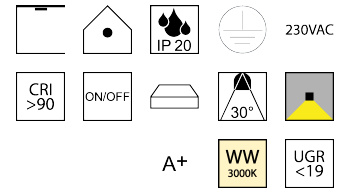

Produktdatenblatt

BELLAI 62221/95-SWW

Beschreibung

DL BELLAI

schwarz matt/NUR Direktlicht/Diffuser prismatisch

LED 65W 3000K 6080lm CRI >90

dm950/H80mm/Netzteil schaltbar

Anschluss 230V Wechselspannung, Schutzklasse I - Elektrische Isolierungsstufe (IEC), Schutzart IP20, Anwendung im Innenbereich, Installation an der Decke, 1 seitiger Lichtaustritt - down breitstrahlend, Abstrahlwinkel 30°, Netzteil integriert, Betriebsgeräte schaltbar (nicht dimmbar), Farbwiedergabeindex CRI >90, Blendungsbewertung UGR <19, Farbtemperatur von warmweiß 3000K, Energieeffizienzklasse, A+

Projektbilder - Zusatzbilder - Detailbilder

Technische Änderungen vorbehalten, druck-, scan- und kalibrierungsbedingt sind Farbabweichungen möglich.