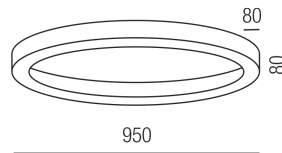

Produktdatenblatt

BELLAI 62221/95-SWW

Beschreibung

DL BELLAI

schwarz matt/NUR Direktlicht/Diffuser prismatisch

LED 65W 3000K 6080lm CRI >90

dm950/H80mm/Netzteil schaltbar

Anschluss 230V Wechselspannung, Schutzklasse I - Elektrische Isolierungsstufe (IEC), Schutzart IP20, Anwendung im Innenbereich, Installation an der Decke, 1 seitiger Lichtaustritt - down breitstrahlend, Abstrahlwinkel 30°, Netzteil integriert, Betriebsgeräte schaltbar (nicht dimmbar), Farbwiedergabeindex CRI >90, Blendungsbewertung UGR <19, Farbtemperatur von warmweiß 3000K, Energieeffizienzklasse, A+