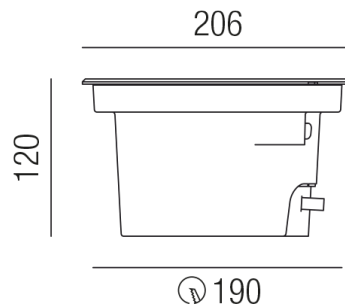

### Beschreibung

EL HYDROFLOOR medium - INVISIA

Alu schwarz/rund/starr/Wabenoptik 18°/blendfrei

LED 15W 3000K 1296lm CRI >80

Kabel 1000mm/inkl. Einbaudose

dm206/ET120/Loch190mm/Netzteil schaltbar

Anschluss 230V Wechselspannung, Schutzklasse I - Elektrische Isolierungsklasse (IEC), Schutzart IP67, Anwendung im Innen- und Außenbereich, Installation auf dem Boden, Edelstahl AISI 304, Lochausschnitt rund: 190mm, schwenkbar 15°, 1 seitiger Lichtaustritt - up breitstrahlend, Abstrahlwinkel 18°, Netzteil integriert, Betriebsgeräte schaltbar (nicht dimmbar), Farbwiedergabeindex CRI >80, Farbtemperatur von warmweiß 3000K, Energieeffizienzklasse, A+, überrollbare Leuchte bis 5000kg, mit angebautem Kabel, Lieferung inklusive Einbaudose