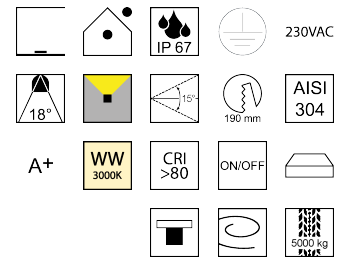

### Beschreibung

EL HYDROFLOOR medium - INVISIA

Alu schwarz/rund/starr/Wabenoptik 18°/blendfrei

LED 15W 3000K 1296lm CRI >80

Kabel 1000mm/inkl. Einbaudose

dm206/ET120/Loch190mm/Netzteil schaltbar

Anschluss 230V Wechselspannung, Schutzklasse I - Elektrische Isolierungsklasse (IEC), Schutzart IP67, Anwendung im Innen- und Außenbereich, Installation auf dem Boden, Edelstahl AISI 304, Lochausschnitt rund: 190mm, schwenkbar 15°, 1 seitiger Lichtaustritt - up breitstrahlend, Abstrahlwinkel 18°, Netzteil integriert, Betriebsgeräte schaltbar (nicht dimmbar), Farbwiedergabeindex CRI >80, Farbtemperatur von warmweiß 3000K, Energieeffizienzklasse, A+, überrollbare Leuchte bis 5000kg, mit angebautem Kabel, Lieferung inklusive Einbaudose