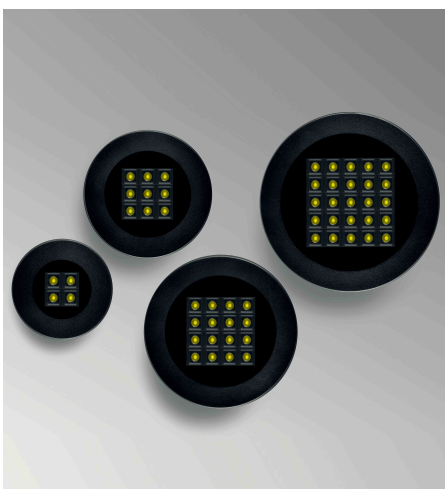

Projektbilder - Zusatzbilder - Detailbilder

Technische Änderungen vorbehalten, druck-, scan- und kalibrierungsbedingt sind Farbabweichungen möglich.