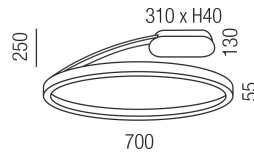

Produktdatenblatt

BELLAI HOME 62225/70-SSWW

Beschreibung

DL BELLAI HOME

schwarz matt/Direkt- und Indirektlicht/Diffuser opal

LED down 50W 2700K 4030lm

LED up 24W 2700K 2160lm CRI >90

dm700/H55mm/Netzteil schaltbar

Anschluss 230V Wechselspannung, Schutzklasse I - Elektrische Isolierungsklasse (IEC), Schutzart IP20, Anwendung im Innenbereich, Installation an der Decke, 2 seitiger Lichtaustritt - down breitstrahlend, up breitstrahlend, Netzteil integriert, Betriebsgeräte schaltbar (nicht dimmbar), Farbwiedergabeindex CRI >90, Blendungsbewertung UGR <22, Farbtemperatur von superwarmweiß 2700K, Energieeffizienzklasse, A+