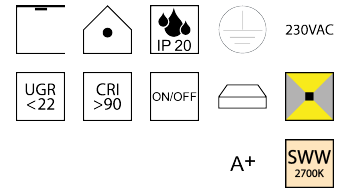

Produktdatenblatt

BELLAI HOME 62225/70-SSWW

Beschreibung

DL BELLAI HOME

schwarz matt/Direkt- und Indirektlicht/Diffuser opal

LED down 50W 2700K 4030lm

LED up 24W 2700K 2160lm CRI >90

dm700/H55mm/Netzteil schaltbar

Anschluss 230V Wechselspannung, Schutzklasse I - Elektrische Isolierungsklasse (IEC), Schutzart IP20, Anwendung im Innenbereich, Installation an der Decke, 2 seitiger Lichtaustritt - down breitstrahlend, up breitstrahlend, Netzteil integriert, Betriebsgeräte schaltbar (nicht dimmbar), Farbwiedergabeindex CRI >90, Blendungsbewertung UGR <22, Farbtemperatur von superwarmweiß 2700K, Energieeffizienzklasse, A+