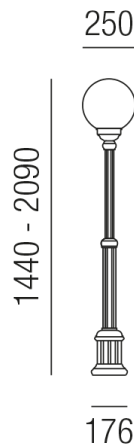

Produktdatenblatt

AMALFI 93651/209-W

Beschreibung

STL AMALFI

1fl/weiß/KU-KUGEL PMMA opal

dm250/H1440-2090mm/für 1x E27 70W

Anschluss 230V Wechselspannung, Schutzklasse I - Elektrische Isolierungsklasse (IEC), Schutzart IP43, Anwendung im Innen- und Außenbereich, Installation auf dem Boden, 4 seitiger Lichtaustritt - Rundumlicht (in alle Richtungen), Leuchte geeignet für die Montage auf entflammaren Oberflächen, Energieeffizienzklasse, A++ - D

Projektbilder - Zusatzbilder - Detailbilder

Technische Änderungen vorbehalten, druck-, scan- und kalibrierungsbedingt sind Farbabweichungen möglich.