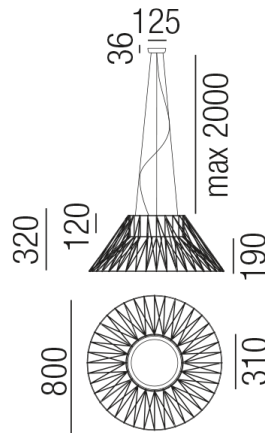

Produktdatenblatt

BIMBA 33001/80-STBR

Beschreibung

HL BIMBA

3fl/Metall schwarz matt/Kordel tabakbraun

dm800/H320/Kabellänge 2000mm

für 3x LED E27 15W

Anschluss 230V Wechselspannung, Schutzklasse I - Elektrische Isolierungsklasse (IEC), Schutzart IP20, Anwendung im Innenbereich, Installation an der Decke, 4 seitiger Lichtaustritt - Rundumlicht (in alle Richtungen), Leuchte geeignet für die Montage auf entflammaren Oberflächen, Energieeffizienzklasse, A - G, Leuchte aus nachhaltiger Produktion

Projektbilder - Zusatzbilder - Detailbilder

Technische Änderungen vorbehalten, druck-, scan- und kalibrierungsbedingt sind Farbabweichungen möglich.