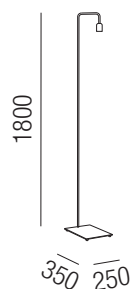

Bonanza, 1x E27 70W

Schmiedeeisen schwarz matt, weiß oder goldfärbig

230VAC A++ - D

Bestell-Nr.	Farbauswahl angeben	Euro
25550/180-	S W	
25550/180-	G