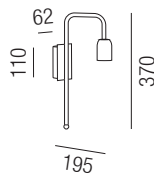

Bonanza, 1x E27 70W 

Schmiedeeisen schwarz matt, weiß oder goldfärbig

- S - schwarz matt
- W - weiß matt
- G - gold matt

230VAC       A++ - D

Bestell-Nr.	Farbauswahl angeben	Euro
25538/37-	S W	
25538/37-	G	