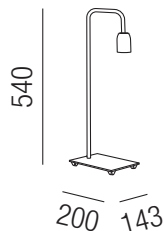

Bestell-Nr.	Farbauswahl angeben	Euro
25540/54-	S W	
25540/54-	G