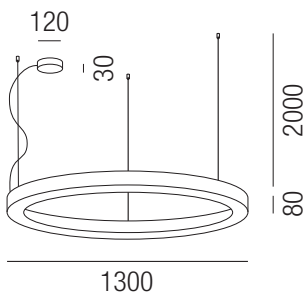

Bellai 1300, LED down 92W + up 24W, 8650lm + 3600lm

Ringhängeleuchte, Direkt- und Indirektlicht, opal UGR<22, prismatisch UGR<19

Bestell-Nr.	Farbauswahl angeben	Diffuser	dimmbar	Euro	Bestell-Nr.	Farbauswahl angeben	Diffuser	dimmbar	Euro
62200/130-	S W R + SWW	opal			62201/130-	S W R + SWW	prismatisch		
62200/130-	S W R + WW	opal			62201/130-	S W R + WW	prismatisch		
62200/130-	S W R + CW	opal			62201/130-	S W R + CW	prismatisch		
62200/130DALI-	S W R + SWW	opal	DALI		62201/130DALI-	S W R + SWW	prismatisch	DALI	
62200/130DALI-	S W R + WW	opal	DALI		62201/130DALI-	S W R + WW	prismatisch	DALI	
62200/130DALI-	S W R + CW	opal	DALI		62201/130DALI-	S W R + CW	prismatisch	DALI