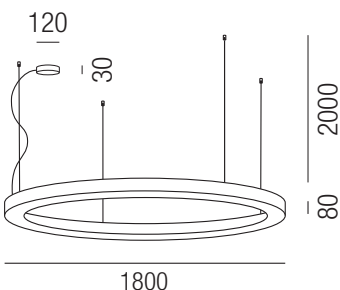

Bellai 1300, LED down 92W + up 24W, 8650lm + 3600lm

Ringhängeleuchte, Direkt- und Indirektlicht, opal UGR<22, prismatisch UGR<19

Bestell-Nr.	Farbauswahl angeben	Diffuser	dimmbar	Euro	Bestell-Nr.	Farbauswahl angeben	Diffuser	dimmbar	Euro
62200/130-	S W R + SWW	opal			62201/130-	S W R + SWW	prismatisch		
62200/130-	S W R + WW	opal			62201/130-	S W R + WW	prismatisch		
62200/130-	S W R + CW	opal			62201/130-	S W R + CW	prismatisch		
62200/130DALI-	S W R + SWW	opal	DALI		62201/130DALI-	S W R + SWW	prismatisch	DALI	
62200/130DALI-	S W R + WW	opal	DALI		62201/130DALI-	S W R + WW	prismatisch	DALI	
62200/130DALI-	S W R + CW	opal	DALI		62201/130DALI-	S W R + CW	prismatisch	DALI	

Bellai 1800, LED down 160W + up 52W, 15200lm + 7200lm

Ringhängeleuchte, Direkt- und Indirektlicht, opal UGR<22, prismatisch UGR<19

Bestell-Nr.	Farbauswahl angeben	Diffuser	dimmbar	Euro	Bestell-Nr.	Farbauswahl angeben	Diffuser	dimmbar	Euro
62200/180-	S W R + SWW	opal			62201/180-	S W R + SWW	prismatisch		
62200/180-	S W R + WW	opal			62201/180-	S W R + WW	prismatisch		
62200/180-	S W R + CW	opal			62201/180-	S W R + CW	prismatisch		
62200/180DALI-	S W R + SWW	opal	DALI		62201/180DALI-	S W R + SWW	prismatisch	DALI	
62200/180DALI-	S W R + WW	opal	DALI		62201/180DALI-	S W R + WW	prismatisch	DALI	
62200/180DALI-	S W R + CW	opal	DALI		62201/180DALI-	S W R + CW	prismatisch	DALI	