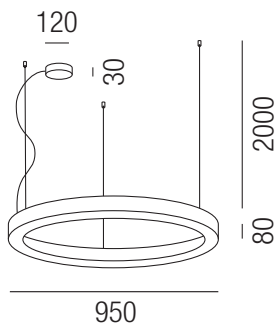

Bellai 950, LED down 65W + up 14W, 6070lm + 2400lm

Ringhängeleuchte, Direkt- und Indirektlicht, opal UGR<22, prismatisch UGR<19

Bestell-Nr.	Farbauswahl angeben	Diffuser	dimmbar	Euro	Bestell-Nr.	Farbauswahl angeben	Diffuser	dimmbar	Euro
62200/95-	S W R + SWW	opal			62201/95-	S W R + SWW	prismatisch		
62200/95-	S W R + WW	opal			62201/95-	S W R + WW	prismatisch		
62200/95-	S W R + CW	opal			62201/95-	S W R + CW	prismatisch		
62200/95DALI-	S W R + SWW	opal	DALI		62201/95DALI-	S W R + SWW	prismatisch	DALI	
62200/95DALI-	S W R + WW	opal	DALI		62201/95DALI-	S W R + WW	prismatisch	DALI	
62200/95DALI-	S W R + CW	opal	DALI		62201/95DALI-	S W R + CW	prismatisch	DALI	

Bellai 1800, LED down 160W + up 52W, 15200lm + 7200lm

Ringhängeleuchte, Direkt- und Indirektlicht, opal UGR<22, prismatisch UGR<19

Bestell-Nr.	Farbauswahl angeben	Diffuser	dimmbar	Euro	Bestell-Nr.	Farbauswahl angeben	Diffuser	dimmbar	Euro
62200/180-	S W R + SWW	opal			62201/180-	S W R + SWW	prismatisch		
62200/180-	S W R + WW	opal			62201/180-	S W R + WW	prismatisch		
62200/180-	S W R + CW	opal			62201/180-	S W R + CW	prismatisch		
62200/180DALI-	S W R + SWW	opal	DALI		62201/180DALI-	S W R + SWW	prismatisch	DALI	
62200/180DALI-	S W R + WW	opal	DALI		62201/180DALI-	S W R + WW	prismatisch	DALI	
62200/180DALI-	S W R + CW	opal	DALI		62201/180DALI-	S W R + CW	prismatisch	DALI	