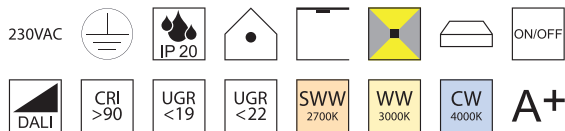

Bellai 950, LED down 65W + up 14W, 6070lm + 2400lm

Ringhängeleuchte, Direkt- und Indirektlicht, opal UGR<22, prismatisch UGR<19

Bestell-Nr.	Farbauswahl angeben	Diffuser	dimmbar	Euro	Bestell-Nr.	Farbauswahl angeben	Diffuser	dimmbar	Euro
62200/95-	S W R + SWW	opal			62201/95-	S W R + SWW	prismatisch		
62200/95-	S W R + WW	opal			62201/95-	S W R + WW	prismatisch		
62200/95-	S W R + CW	opal			62201/95-	S W R + CW	prismatisch		
62200/95DALI-	S W R + SWW	opal	DALI		62201/95DALI-	S W R + SWW	prismatisch	DALI	
62200/95DALI-	S W R + WW	opal	DALI		62201/95DALI-	S W R + WW	prismatisch	DALI	
62200/95DALI-	S W R + CW	opal	DALI		62201/95DALI-	S W R + CW	prismatisch	DALI	

Bellai 1300, LED down 92W + up 24W, 8650lm + 3600lm

Ringhängeleuchte, Direkt- und Indirektlicht, opal UGR<22, prismatisch UGR<19

Bestell-Nr.	Farbauswahl angeben	Diffuser	dimmbar	Euro	Bestell-Nr.	Farbauswahl angeben	Diffuser	dimmbar	Euro
62200/130-	S W R + SWW	opal			62201/130-	S W R + SWW	prismatisch		
62200/130-	S W R + WW	opal			62201/130-	S W R + WW	prismatisch		
62200/130-	S W R + CW	opal			62201/130-	S W R + CW	prismatisch		
62200/130DALI-	S W R + SWW	opal	DALI		62201/130DALI-	S W R + SWW	prismatisch	DALI	
62200/130DALI-	S W R + WW	opal	DALI		62201/130DALI-	S W R + WW	prismatisch	DALI	
62200/130DALI-	S W R + CW	opal	DALI		62201/130DALI-	S W R + CW	prismatisch	DALI	