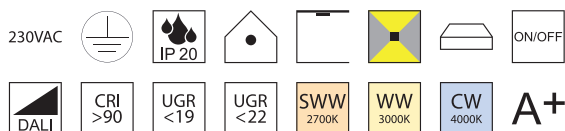

Bellai 1300, LED down 92W + up 24W, 8650lm + 3600lm

Ringhängeleuchte, Direkt- und Indirektlicht, opal UGR<22, prismatisch UGR<19

Bestell-Nr.	Farbauswahl angeben	Diffuser	dimmbar	Euro	Bestell-Nr.	Farbauswahl angeben	Diffuser	dimmbar	Euro
62200/130-	S W R + SWW	opal			62201/130-	S W R + SWW	prismatisch		
62200/130-	S W R + WW	opal			62201/130-	S W R + WW	prismatisch		
62200/130-	S W R + CW	opal			62201/130-	S W R + CW	prismatisch		
62200/130DALI-	S W R + SWW	opal	DALI		62201/130DALI-	S W R + SWW	prismatisch	DALI	
62200/130DALI-	S W R + WW	opal	DALI		62201/130DALI-	S W R + WW	prismatisch	DALI	
62200/130DALI-	S W R + CW	opal	DALI		62201/130DALI-	S W R + CW	prismatisch	DALI	

Bellai 1800, LED down 160W + up 52W, 15200lm + 7200lm

Ringhängeleuchte, Direkt- und Indirektlicht, opal UGR<22, prismatisch UGR<19

Bestell-Nr.	Farbauswahl angeben	Diffuser	dimmbar	Euro	Bestell-Nr.	Farbauswahl angeben	Diffuser	dimmbar	Euro
62200/180-	S W R + SWW	opal			62201/180-	S W R + SWW	prismatisch		
62200/180-	S W R + WW	opal			62201/180-	S W R + WW	prismatisch		
62200/180-	S W R + CW	opal			62201/180-	S W R + CW	prismatisch		
62200/180DALI-	S W R + SWW	opal	DALI		62201/180DALI-	S W R + SWW	prismatisch	DALI	
62200/180DALI-	S W R + WW	opal	DALI		62201/180DALI-	S W R + WW	prismatisch	DALI	
62200/180DALI-	S W R + CW	opal	DALI		62201/180DALI-	S W R + CW	prismatisch	DALI	