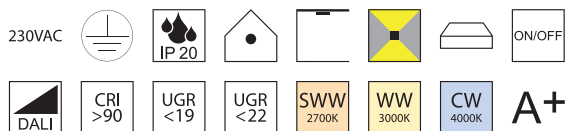

Bellai 950, LED down 65W + up 14W, 6070lm + 2400lm

Ringhängeleuchte, Direkt- und Indirektlicht, opal UGR<22, prismatisch UGR<19

Bestell-Nr.	Farbauswahl angeben	Diffuser	dimmbar	Euro	Bestell-Nr.	Farbauswahl angeben	Diffuser	dimmbar	Euro
62200/95-	S W R + SWW	opal			62201/95-	S W R + SWW	prismatisch		
62200/95-	S W R + WW	opal			62201/95-	S W R + WW	prismatisch		
62200/95-	S W R + CW	opal			62201/95-	S W R + CW	prismatisch		
62200/95DALI-	S W R + SWW	opal	DALI		62201/95DALI-	S W R + SWW	prismatisch	DALI	
62200/95DALI-	S W R + WW	opal	DALI		62201/95DALI-	S W R + WW	prismatisch	DALI	
62200/95DALI-	S W R + CW	opal	DALI		62201/95DALI-	S W R + CW	prismatisch	DALI	

Bellai 1300, LED down 92W + up 24W, 8650lm + 3600lm

Ringhängeleuchte, Direkt- und Indirektlicht, opal UGR<22, prismatisch UGR<19

Bestell-Nr.	Farbauswahl angeben	Diffuser	dimmbar	Euro	Bestell-Nr.	Farbauswahl angeben	Diffuser	dimmbar	Euro
62200/130-	S W R + SWW	opal			62201/130-	S W R + SWW	prismatisch		
62200/130-	S W R + WW	opal			62201/130-	S W R + WW	prismatisch		
62200/130-	S W R + CW	opal			62201/130-	S W R + CW	prismatisch		
62200/130DALI-	S W R + SWW	opal	DALI		62201/130DALI-	S W R + SWW	prismatisch	DALI	
62200/130DALI-	S W R + WW	opal	DALI		62201/130DALI-	S W R + WW	prismatisch	DALI	
62200/130DALI-	S W R + CW	opal	DALI		62201/130DALI-	S W R + CW	prismatisch	DALI	