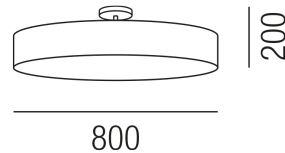

Produktdatenblatt

CRAYON 15570/80-GE

Beschreibung

DL CRAYON

3fl/verchromt/Schirm creme

dm80/H20/für 3x LED E27 6W

Anschluss 230V Wechselspannung, Schutzklasse I - Elektrische Isolierungsklasse (IEC), Schutzart IP20, Anwendung im Innenbereich, Installation an der Decke, 4 seitiger Lichtaustritt - Rundumlicht (in alle Richtungen), Leuchte geeignet für die Montage auf entflammaren Oberflächen, Energieeffizienzklasse, A++ - D

Projektbilder - Zusatzbilder - Detailbilder

Technische Änderungen vorbehalten, druck-, scan- und kalibrierungsbedingt sind Farbabweichungen möglich.