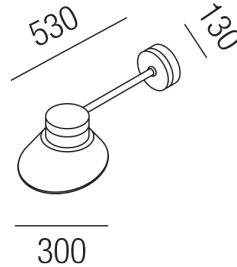

Produktdatenblatt

CHAPEAU 87581/30-CUA

Beschreibung

WL CHAPEAU - IP55

1fl/kupfer natur/grau/Glas opal

dm300/AL530mm/1x E27 max. 25W

Anschluss 230V Wechselspannung, Schutzklasse I - Elektrische Isolierungsklasse (IEC), Schutzart IP55, Anwendung im Innen- und Außenbereich, Installation an der Wand, 3 seitiger Lichtaustritt - down breitstrahlend, seitlich breitstrahlend, Leuchte geeignet für die Montage auf entflammaren Oberflächen, Energieeffizienzklasse, A++ - D