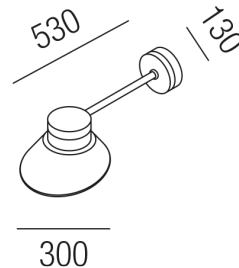

Produktdatenblatt

CHAPEAU 87581/30-CUA

Beschreibung

WL CHAPEAU - IP55

1fl/kupfer natur/grau/Glas opal

dm300/AL530mm/1x E27 max. 25W

Anschluss 230V Wechselspannung, Schutzklasse I - Elektrische Isolierungsklasse (IEC), Schutzart IP55, Anwendung im Innen- und Außenbereich, Installation an der Wand, 3 seitiger Lichtaustritt - down breitstrahlend, seitlich breitstrahlend, Leuchte geeignet für die Montage auf entflammaren Oberflächen, Energieeffizienzklasse, A++ - D