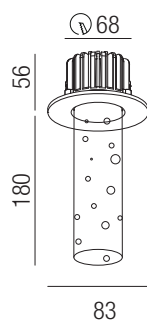

Bubbles, IP20, 8W, 710lm, 3000K LED

Aluminium, Plexiglaszylinder mit Blaseneffekt

230VAC

					A+	

Bestell-Nr. Farbauswahl angeben Euro
52360/6- **S W NI + WW**

Bubbles, IP20, 8W, 710lm, 3000K LED

Aluminium, Plexiglaszylinder mit Blaseneffekt

230VAC

					A+	

Bestell-Nr. Farbauswahl angeben Euro
52360/12- **S W NI + WW**

Bubbles, IP20, 8W, 710lm, 3000K LED

Aluminium, Plexiglaszylinder mit Blaseneffekt

230VAC

					A+	

Bestell-Nr. Farbauswahl angeben Euro
52360/18- **S W NI + WW**

Oberflächen
S - schwarz matt
W - weiß matt
NI - nickel gebürstet