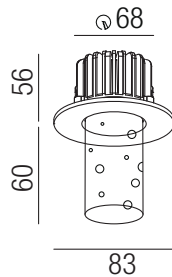

Bubbles, IP20, 8W, 710lm, 3000K LED

Aluminium, Plexiglaszylinder mit Blaseneffekt

230VAC

					A+	

Bestell-Nr. Farbauswahl angeben Euro
52360/6- **S W NI + WW**

Bubbles, IP20, 8W, 710lm, 3000K LED

Aluminium, Plexiglaszylinder mit Blaseneffekt

230VAC

					A+	

Bestell-Nr. Farbauswahl angeben Euro
52360/12- **S W NI + WW**

Bubbles, IP20, 8W, 710lm, 3000K LED

Aluminium, Plexiglaszylinder mit Blaseneffekt

230VAC

					A+	

Bestell-Nr. Farbauswahl angeben Euro
52360/18- **S W NI + WW**

Oberflächen
S - schwarz matt
W - weiß matt
NI - nickel gebürstet