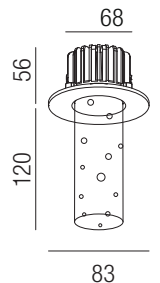

Bubbles, IP20, 8W, 710lm, 3000K LED

Aluminium, Plexiglaszylinder mit Blaseneffekt

230VAC

					A+	

Bestell-Nr. Farbauswahl angeben Euro
52360/6- **S W NI + WW**

Bubbles, IP20, 8W, 710lm, 3000K LED

Aluminium, Plexiglaszylinder mit Blaseneffekt

230VAC

					A+	

Bestell-Nr. Farbauswahl angeben Euro
52360/12- **S W NI + WW**

Bubbles, IP20, 8W, 710lm, 3000K LED

Aluminium, Plexiglaszylinder mit Blaseneffekt

230VAC

					A+	

Bestell-Nr. Farbauswahl angeben Euro
52360/18- **S W NI + WW**

Oberflächen
S - schwarz matt
W - weiß matt
NI - nickel gebürstet