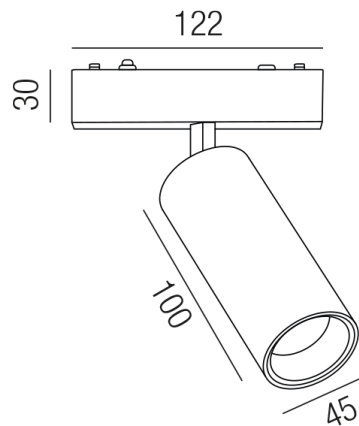

### Beschreibung

STR FORTY8 - mono

schwenkbar/Alu schwarz + Messing matt

LED 10W 3000K 950lm 36° CRI>90

Ø45mm/für TUYA Smart Home Steuerung

Anschluss 48V Gleichspannung, Schutzklasse III - Elektrische Isolierungsklasse (IEC), Schutzart IP20, Anwendung im Innenbereich, Installation an der Decke, drehbar und schwenkbar, 1 seitiger Lichtaustritt - down breitstrahlend, Abstrahlwinkel 36°, Netzteil integriert, Betriebsgerät TUYA Smart Home, Farbwiedergabeindex CRI >90, Farbtemperatur von warmweiß 3000K, Energieeffizienzklasse, F, CE-Kennzeichnung