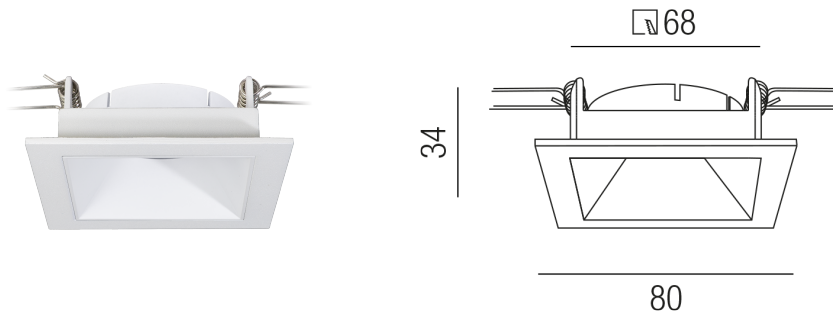

Produktdatenblatt

ZUPOLY ZU548/72-WW

Beschreibung

ZUB POLY - bicolor

NUR Einbaurahmen weiß

mit Innenreflektor weiß

80x80/Loch 68x68mm

Schutzart IP20, Anwendung im Innenbereich, Installation an der Wand oder Decke, Lochausschnitt rund: 68mm