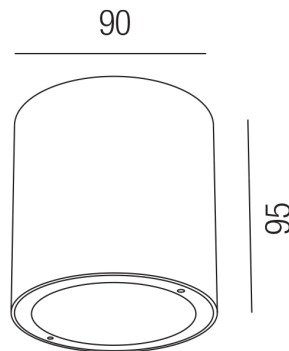

Produktdatenblatt

HEKABE 84971/9-ALU

Beschreibung

DL HEKABE - COB

rund/silbergrau/Glas klar/Downlight

dm90/H95mm/LED 1x7W 3000K 630lm

Anschluss 230V Wechselspannung, Schutzklasse I - Elektrische Isolierungsklasse (IEC), Schutzart IP54, Anwendung im Innen- und Außenbereich, Installation an der Decke, 1 seitiger Lichtaustritt - down breitstrahlend, Abstrahlwinkel 120°, Leuchte geeignet für die Montage auf entflammaren Oberflächen, Netzteil integriert, Konstantstrom 700mA, Betriebsgeräte schaltbar (nicht dimmbar), Farbwiedergabeindex CRI >80, Farbtemperatur von warmweiß 3000K, Energieeffizienzklasse, A+