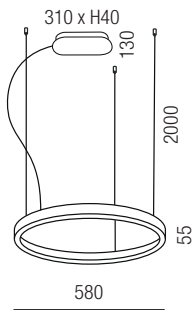

Oberflächen  
**S** - schwarz matt  
**W** - weiß matt  
**R** - rostfärbig patiniert

Lichtfarben  
**SWW** - superwarmweiß 2700K  
**WW** - warmweiß 3000K  
**CW** - kaltweiß 4000K

**Bellai Home 580**, LED down 42W + up 24W, 3821lm + 2400lm **LED**

Ringhängeleuchte, Diffuser opal UGR<22, Direkt- und Indirektlicht

230VAC **A+**

Bestell-Nr.	Farbauswahl angeben	dimmbar	Euro
62205/58-	<b>S</b> <b>W</b> <b>R</b> + <b>SWW</b>		
62205/58-	<b>S</b> <b>W</b> <b>R</b> + <b>WW</b>		
62205/58-	<b>S</b> <b>W</b> <b>R</b> + <b>CW</b>		
62205/58TRI-	<b>S</b> <b>W</b> <b>R</b> + <b>SWW</b>	TRIAC	
62205/58TRI-	<b>S</b> <b>W</b> <b>R</b> + <b>WW</b>	TRIAC	
62205/58TRI-	<b>S</b> <b>W</b> <b>R</b> + <b>CW</b>	TRIAC	
62205/58DALI-	<b>S</b> <b>W</b> <b>R</b> + <b>SWW</b>	DALI	
62205/58DALI-	<b>S</b> <b>W</b> <b>R</b> + <b>WW</b>	DALI	
62205/58DALI-	<b>S</b> <b>W</b> <b>R</b> + <b>CW</b>	DALI	

**Bellai Home 700**, LED down 50W + up 24W, 4480lm + 2400lm **LED**

Ringhängeleuchte, Diffuser opal UGR<22, Direkt- und Indirektlicht

230VAC **A+**

Bestell-Nr.	Farbauswahl angeben	dimmbar	Euro
62205/70-	<b>S</b> <b>W</b> <b>R</b> + <b>SWW</b>		
62205/70-	<b>S</b> <b>W</b> <b>R</b> + <b>WW</b>		
62205/70-	<b>S</b> <b>W</b> <b>R</b> + <b>CW</b>		
62205/70DALI-	<b>S</b> <b>W</b> <b>R</b> + <b>SWW</b>	DALI	
62205/70DALI-	<b>S</b> <b>W</b> <b>R</b> + <b>WW</b>	DALI	
62205/70DALI-	<b>S</b> <b>W</b> <b>R</b> + <b>CW</b>	DALI	