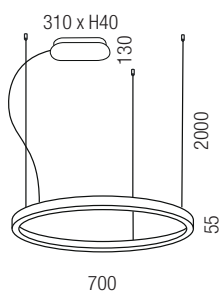

Oberflächen  
**S** - schwarz matt  
**W** - weiß matt  
**R** - rostfärbig patiniert

Lichtfarben  
**SWW** - superwarmweiß 2700K  
**WW** - warmweiß 3000K  
**CW** - kaltweiß 4000K

**Bellai Home 580**, LED down 42W + up 24W, 3821lm + 2400lm **LED**

Ringhängeleuchte, Diffuser opal UGR<22, Direkt- und Indirektlicht

230VAC **A+**

Bestell-Nr.	Farbauswahl angeben	dimmbar	Euro
62205/58-	<b>S</b> <b>W</b> <b>R</b> + <b>SWW</b>		
62205/58-	<b>S</b> <b>W</b> <b>R</b> + <b>WW</b>		
62205/58-	<b>S</b> <b>W</b> <b>R</b> + <b>CW</b>		
62205/58TRI-	<b>S</b> <b>W</b> <b>R</b> + <b>SWW</b>	TRIAC	
62205/58TRI-	<b>S</b> <b>W</b> <b>R</b> + <b>WW</b>	TRIAC	
62205/58TRI-	<b>S</b> <b>W</b> <b>R</b> + <b>CW</b>	TRIAC	
62205/58DALI-	<b>S</b> <b>W</b> <b>R</b> + <b>SWW</b>	DALI	
62205/58DALI-	<b>S</b> <b>W</b> <b>R</b> + <b>WW</b>	DALI	
62205/58DALI-	<b>S</b> <b>W</b> <b>R</b> + <b>CW</b>	DALI	

**Bellai Home 700**, LED down 50W + up 24W, 4480lm + 2400lm **LED**

Ringhängeleuchte, Diffuser opal UGR<22, Direkt- und Indirektlicht

230VAC **A+**

Bestell-Nr.	Farbauswahl angeben	dimmbar	Euro
62205/70-	<b>S</b> <b>W</b> <b>R</b> + <b>SWW</b>		
62205/70-	<b>S</b> <b>W</b> <b>R</b> + <b>WW</b>		
62205/70-	<b>S</b> <b>W</b> <b>R</b> + <b>CW</b>		
62205/70DALI-	<b>S</b> <b>W</b> <b>R</b> + <b>SWW</b>	DALI	
62205/70DALI-	<b>S</b> <b>W</b> <b>R</b> + <b>WW</b>	DALI	
62205/70DALI-	<b>S</b> <b>W</b> <b>R</b> + <b>CW</b>	DALI	