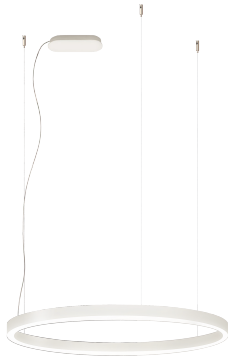

Produktdatenblatt

BELLAI HOME 62205/70-SSWW

Beschreibung

HL BELLAI HOME

schwarz matt/Direkt- und Indirektlicht/Diffuser opal

LED down 50W 2700K 4032lm - up 24W 2700K 2160lm CRI >90

dm700/H55mm/GH2000mm/Netzteil schaltbar

Stahleilabhängungen mit Schnellspanner/Dose dezentral

Anschluss 230V Wechselspannung, Schutzklasse I - Elektrische Isolierungsklasse (IEC), Schutzart IP20, Anwendung im Innenbereich, Installation an der Decke, 2 seitiger Lichtaustritt - down breitstrahlend, up breitstrahlend, Netzteil integriert, Betriebsgeräte schaltbar (nicht dimmbar), Farbwiedergabeindex CRI >90, Blendungsbewertung UGR <22, Farbtemperatur von superwarmweiß 2700K, Energieeffizienzklasse, A+