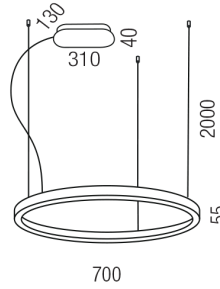

Produktdatenblatt

BELLAI HOME 62205/70-SSWW

Beschreibung

HL BELLAI HOME

schwarz matt/Direkt- und Indirektlicht/Diffuser opal

LED down 50W 2700K 4032lm - up 24W 2700K 2160lm CRI >90

dm700/H55mm/GH2000mm/Netzteil schaltbar

Stahleilabhängungen mit Schnellspanner/Dose dezentral

Anschluss 230V Wechselspannung, Schutzklasse I - Elektrische Isolierungsklasse (IEC), Schutzart IP20, Anwendung im Innenbereich, Installation an der Decke, 2 seitiger Lichtaustritt - down breitstrahlend, up breitstrahlend, Netzteil integriert, Betriebsgeräte schaltbar (nicht dimmbar), Farbwiedergabeindex CRI >90, Blendungsbewertung UGR <22, Farbtemperatur von superwarmweiß 2700K, Energieeffizienzklasse, A+