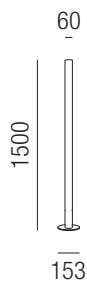

Mondo Erdspieß

Aluminium roh, für Erdreich

Bestell-Nr.	Euro
81995	

Mondo Maste 150

Bodenplatte Ø 153mm

Bestell-Nr.	Farbauswahl angeben	Euro
81985/150-	S	

MY-BT, E27 LED 230V, 7W, 500lm, RGBW

25000h, RGBW Bluetooth ansteuerbar über IOS Betriebssystem

230VAC       **A+**

Bestell-Nr.	Euro
MY-BT7W-RGBW	

Mondo Maste 50

Bodenplatte Ø 153mm

S - schwarz matt

Bestell-Nr.	Farbauswahl angeben	Euro
81985/50-	S	

Mondo Maste 200

Bodenplatte Ø 153mm