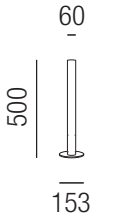

Mondo Erdspieß

Aluminium roh, für Erdreich

Bestell-Nr.	Euro
81995	

Mondo Maste 150

Bodenplatte Ø 153mm

Bestell-Nr.	Farbauswahl angeben	Euro
81985/150-	S	

MY-BT, E27 LED 230V, 7W, 500lm, RGBW

25000h, RGBW Bluetooth ansteuerbar über IOS Betriebssystem

230VAC       **A+**

Bestell-Nr.	Euro
MY-BT7W-RGBW	

Mondo Maste 50

Bodenplatte Ø 153mm

S - schwarz matt

Bestell-Nr.	Farbauswahl angeben	Euro
81985/50-	S	

Mondo Maste 200

Bodenplatte Ø 153mm