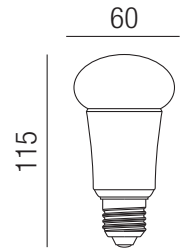

Mondo Erdspieß

Aluminium roh, für Erdreich

Bestell-Nr.	Euro
81995	

Mondo Maste 150

Bodenplatte Ø 153mm

Bestell-Nr.	Farbauswahl angeben	Euro
81985/150-	S	

MY-BT, E27 LED 230V, 7W, 500lm, RGBW

25000h, RGBW Bluetooth ansteuerbar über IOS Betriebssystem

230VAC       **A+**

Bestell-Nr.	Euro
MY-BT7W-RGBW	

Mondo Maste 50

Bodenplatte Ø 153mm

S - schwarz matt

Bestell-Nr.	Farbauswahl angeben	Euro
81985/50-	S	

Mondo Maste 200

Bodenplatte Ø 153mm