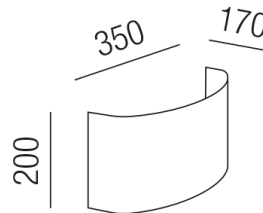

### Beschreibung

WLH ELEGANCE silberglimmer

2fl/Stoffblende Silberglimmer

dm350/H200/AL170mm/für 2x E27 42W

Anschluss 230V Wechselspannung, Schutzklasse I - Elektrische Isolierungsklasse (IEC), Schutzart IP20, Anwendung im Innenbereich, Installation an der Wand, 4 seitiger Lichtaustritt - Rundumlicht (in alle Richtungen), Leuchte geeignet für die Montage auf entflammaren Oberflächen, Energieeffizienzklasse, A++ - D