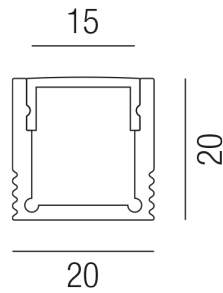

Produktdatenblatt

PROFI - Aufbau 2.0 69581/200

Beschreibung

LED PROFILE - PROFI - Aufbau 2.0
HOCH/Alu eloxiert/mit PC-Einsatz opal
B20/H20/L2000mm
inkl. 4 Endkappen