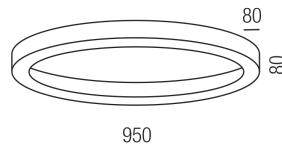

Produktdatenblatt

BELLAI 62220/95-WCW

Beschreibung

DL BELLAI

weiß matt/NUR Direktlicht/Diffuser opal

LED 65W 4000K 6690lm CRI >90

dm950/H80mm/Netzteil schaltbar

Anschluss 230V Wechselspannung, Schutzklasse I - Elektrische Isolierungsklasse (IEC), Schutzart IP20, Anwendung im Innenbereich, Installation an der Decke, 1 seitiger Lichtaustritt - down breitstrahlend, Abstrahlwinkel 30°, Netzteil integriert, Betriebsgeräte schaltbar (nicht dimmbar), Farbwiedergabeindex CRI >90, Blendungsbewertung UGR <22, Farbtemperatur von kaltweiß 4000K, Energieeffizienzklasse, A+