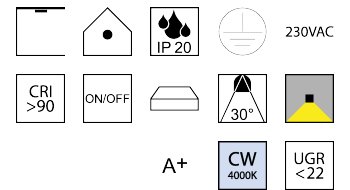

Produktdatenblatt

BELLAI 62220/95-WCW

Beschreibung

DL BELLAI

weiß matt/NUR Direktlicht/Diffuser opal

LED 65W 4000K 6690lm CRI >90

dm950/H80mm/Netzteil schaltbar

Anschluss 230V Wechselspannung, Schutzklasse I - Elektrische Isolierungsklasse (IEC), Schutzart IP20, Anwendung im Innenbereich, Installation an der Decke, 1 seitiger Lichtaustritt - down breitstrahlend, Abstrahlwinkel 30°, Netzteil integriert, Betriebsgeräte schaltbar (nicht dimmbar), Farbwiedergabeindex CRI >90, Blendungsbewertung UGR <22, Farbtemperatur von kaltweiß 4000K, Energieeffizienzklasse, A+

Projektbilder - Zusatzbilder - Detailbilder

Technische Änderungen vorbehalten, druck-, scan- und kalibrierungsbedingt sind Farbabweichungen möglich.