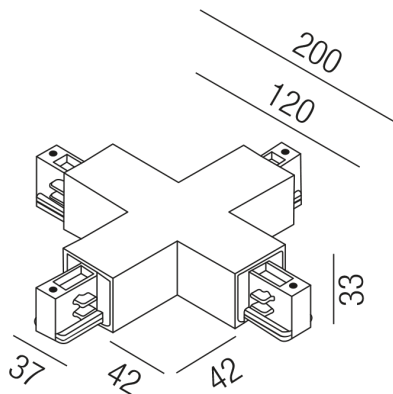

Produktdatenblatt

PRESTIGE 67174-ALU

Beschreibung

ZUB Prestige - Auf- und Einbau
Kreuzverbinder alugrau

Projektbilder - Zusatzbilder - Detailbilder

Technische Änderungen vorbehalten, druck-, scan- und kalibrierungsbedingt sind Farbabweichungen möglich.