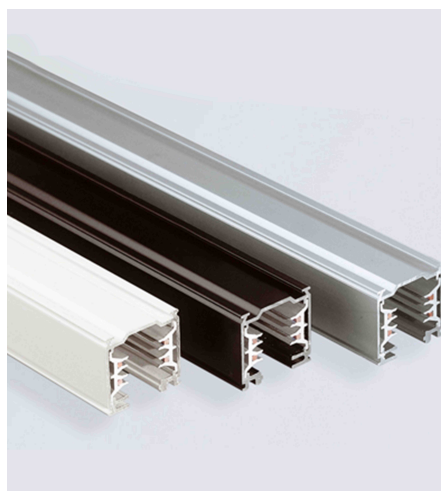

Produktdatenblatt

PRESTIGE 67174-ALU

Beschreibung

ZUB Prestige - Auf- und Einbau
Kreuzverbinder alugrau

Projektbilder - Zusatzbilder - Detailbilder

Technische Änderungen vorbehalten, druck-, scan- und kalibrierungsbedingt sind Farbabweichungen möglich.