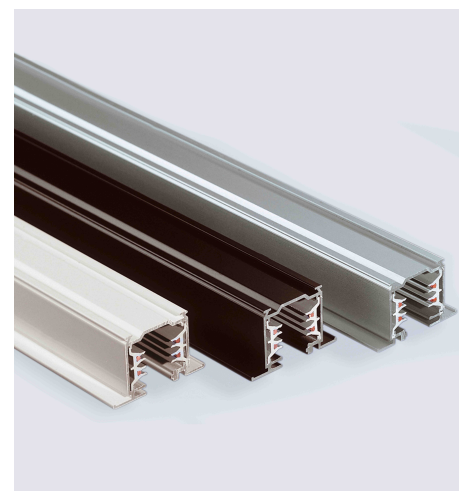

Produktdatenblatt

PRESTIGE 67176-S

Beschreibung

ZUB Prestige - Einbau
Mittleinspeiser schwarz

Projektbilder - Zusatzbilder - Detailbilder

Technische Änderungen vorbehalten, druck-, scan- und kalibrierungsbedingt sind Farbabweichungen möglich.