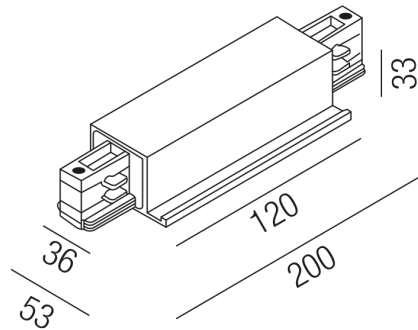

Produktdatenblatt

PRESTIGE 67176-S

Beschreibung

ZUB Prestige - Einbau
Mittleinspeiser schwarz

Projektbilder - Zusatzbilder - Detailbilder

Technische Änderungen vorbehalten, druck-, scan- und kalibrierungsbedingt sind Farbabweichungen möglich.