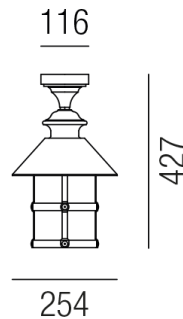

Produktdatenblatt

ROTONDA 92320/26-W

Beschreibung

DL ROTONDA

1fl/weiß/Einsatz PC satiniert

dm260/H430mm/für 1x E27 70W

Anschluss 230V Wechselspannung, Schutzklasse I - Elektrische Isolierungsklasse (IEC), Schutzart IP43, Anwendung im Außenbereich, Installation an der Decke, 4 seitiger Lichtaustritt - Rundumlicht (in alle Richtungen), Leuchte geeignet für die Montage auf entflammaren Oberflächen, Energieeffizienzklasse, A++ - D