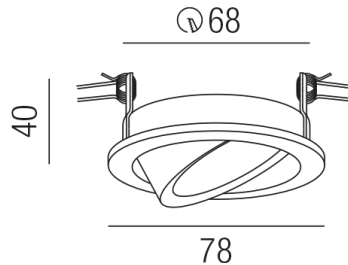

Produktdatenblatt

ZUPOLY ZU548/81-S

Beschreibung

ZUB POLY

NUR Einbaurahmen mit Innenring

rund/schwarz

dm78/Loch 68mm

Schutzart IP20, Anwendung im Innenbereich, Installation an der Wand oder Decke, Lochausschnitt rund: 68mm, schwenkbar 30°