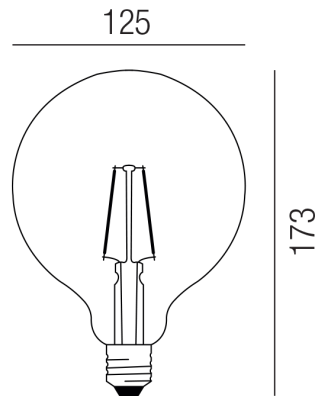

### Beschreibung

LED VINTAGE gold

Globe 6,5W/E27/2400K/710lm/CRI>80

dm124/H168mm/dimmbar

Anschluss 230V Wechselspannung, Schutzart IP20, 4 seitiger Lichtaustritt - Rundumlicht (in alle Richtungen), Abstrahlwinkel 360°, dimmbar, Farbwiedergabeindex CRI >80, Farbtemperatur von superwarmweiß 2700K, Energieeffizienzklasse, A+