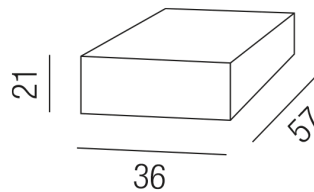

### Beschreibung

Mod CASAMBI

Leuchtenmodul 24V 4 Kanal

144 W

Anschluss 230V Wechselspannung, Schutzklasse III - Elektrische Isolierungsklasse (IEC), Schutzart IP20, Anwendung im Innenbereich, Installation an der Wand, Decke oder auf dem Boden, Leuchte geeignet für die Montage auf entflammaren Oberflächen, Betriebsgeräte schaltbar (nicht dimmbar)