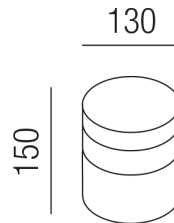

Produktdatenblatt

CHAPEAU 24820/13-CUB

Beschreibung

WL/DL CHAPEAU

1fl/Kupfer natur/Glas blau

dm130/H150mm/1x E27 max. 25W

Anschluss 230V Wechselspannung, Schutzklasse I - Elektrische Isolierungsklasse (IEC), Schutzart IP20, Anwendung im Innenbereich, Installation an der Wand oder Decke, 3 seitiger Lichtaustritt - down breitstrahlend, seitlich breitstrahlend, Leuchte geeignet für die Montage auf entflammaren Oberflächen, Energieeffizienzklasse, A++ - D

Projektbilder - Zusatzbilder - Detailbilder

Technische Änderungen vorbehalten, druck-, scan- und kalibrierungsbedingt sind Farbabweichungen möglich.