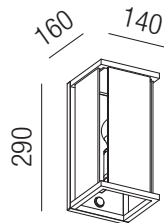

Oxford, 1x E27 28W

Aluminium, Glas klar, Anwendung im geschützten Außenbereich

- A - anthrazit
- W - weiß matt

A++ - D

Bestell-Nr.		Euro
84935/29-	A W	
84935/29SEN-	A W mit Sensor	

Oxford, 1x E27 28W

Aluminium, Glas klar, Anwendung im geschützten Außenbereich

A++ - D

Bestell-Nr.	Farbauswahl angeben	Euro
84935/30-	A W	

Oxford, 2x E27 28W

Aluminium, Glas klar, Anwendung im geschützten Außenbereich

A++ - D

Bestell-Nr.	Farbauswahl angeben	Euro
84935/40-	A W	

Oxford, 1x E27 28W