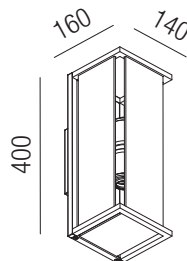

Oxford, 1x E27 28W

Aluminium, Glas klar, Anwendung im geschützten Außenbereich

- A - anthrazit
- W - weiß matt

A++ - D

Bestell-Nr.		Euro
84935/29-	A W	
84935/29SEN-	A W mit Sensor	

Oxford, 1x E27 28W

Aluminium, Glas klar, Anwendung im geschützten Außenbereich

A++ - D

Bestell-Nr.	Farbauswahl angeben	Euro
84935/30-	A W	

Oxford, 2x E27 28W

Aluminium, Glas klar, Anwendung im geschützten Außenbereich

A++ - D

Bestell-Nr.	Farbauswahl angeben	Euro
84935/40-	A W	

Oxford, 1x E27 28W