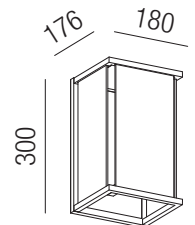

Oxford, 1x E27 28W

Aluminium, Glas klar, Anwendung im geschützten Außenbereich

- A - anthrazit
- W - weiß matt

A++ - D

Bestell-Nr.		Euro
84935/29-	A W	
84935/29SEN-	A W mit Sensor	

Oxford, 1x E27 28W

Aluminium, Glas klar, Anwendung im geschützten Außenbereich

A++ - D

Bestell-Nr.	Farbauswahl angeben	Euro
84935/30-	A W	

Oxford, 2x E27 28W

Aluminium, Glas klar, Anwendung im geschützten Außenbereich

A++ - D

Bestell-Nr.	Farbauswahl angeben	Euro
84935/40-	A W	

Oxford, 1x E27 28W