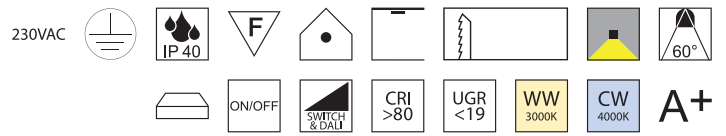

Diamante Modul

Einbaumodul, Aluminium schwarz RAL 9005, Diffuser mikroprismatisch UGR<19, Direktlicht

 - warmweiß 3000K

 - kaltweiß 4000K

67

 16

291 / 577 / 863 / 1435

Bestell-Nr.	Lumen	dimmbar	Euro
LED 6W, Länge: 291mm			
62765/29- 	498lm		
62765/29- 	510lm		
62765/29DALI- 	498lm	DALI	
62765/29DALI- 	510lm	DALI	
LED 12W, Länge: 577mm			
62765/58- 	996lm		
62765/58- 	1020lm		
62765/58DALI- 	996lm	DALI	
62765/58DALI- 	1020lm	DALI	
LED 18W, Länge: 863mm			
62765/86- 	1494lm		
62765/86- 	1530lm		
62765/86DALI- 	1494lm	DALI	
62765/86DALI- 	1530lm	DALI	
LED 30W, Länge: 1435mm			
62765/144- 	2490lm		
62765/144- 	2550lm		
62765/144DALI- 	2490lm	DALI	
62765/144DALI- 	2550lm	DALI	