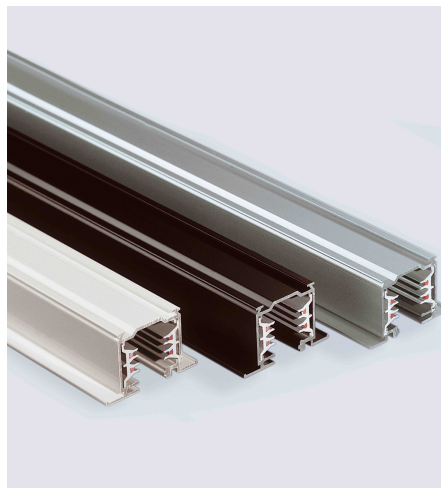

Produktdatenblatt

PRESTIGE 67178-R-W

Beschreibung

ZUB Prestige - Einbau
T-Verbinder weiß/Schutzleiter rechts

Projektbilder - Zusatzbilder - Detailbilder

Technische Änderungen vorbehalten, druck-, scan- und kalibrierungsbedingt sind Farbabweichungen möglich.