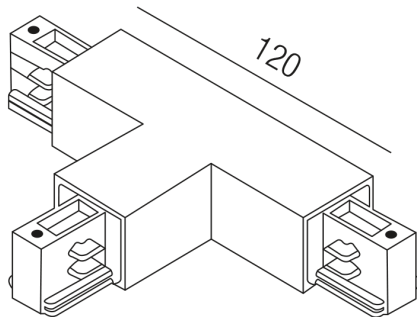

Produktdatenblatt

PRESTIGE 67178-R-W

Beschreibung

ZUB Prestige - Einbau
T-Verbinder weiß/Schutzleiter rechts

Projektbilder - Zusatzbilder - Detailbilder

Technische Änderungen vorbehalten, druck-, scan- und kalibrierungsbedingt sind Farbabweichungen möglich.