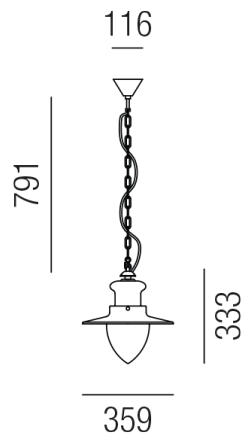

Produktdatenblatt

ATTERSEE 93010/38-W

Beschreibung

HL ATTERSEE

1fl/weiß/Glas opal

dm38/H36/1xE27 70W

Anschluss 230V Wechselspannung, Schutzklasse I - Elektrische Isolierungsklasse (IEC), Schutzart IP44, Anwendung im Innen- und Außenbereich, Installation an der Decke, 3 seitiger Lichtaustritt - down breitstrahlend, seitlich breitstrahlend, Leuchte geeignet für die Montage auf entflammaren Oberflächen, Energieeffizienzklasse, A++ - D