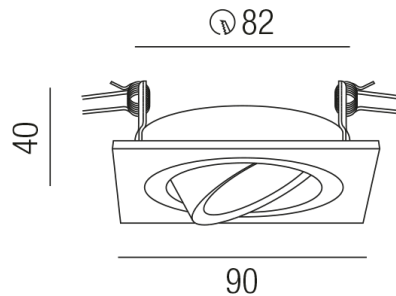

Produktdatenblatt

ZUPOLY ZU548/92-S

Beschreibung

ZUB POLY

NUR Einbaurahmen mit Innenring

quadratisch/schwarz

90x90/Loch 82mm

Schutzart IP20, Anwendung im Innenbereich, Installation an der Wand oder Decke, Lochausschnitt rund: 82mm, schwenkbar 30°