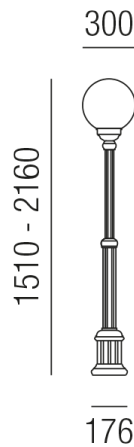

Produktdatenblatt

AMALFI 93651/216-SGR

Beschreibung

SL AMALFI

1fl/schwarzgrün/KU-KUGEL PMMA opal
dm300/H1510-2160mm/für 1x E27 70W

Anschluss 230V Wechselspannung, Schutzklasse I - Elektrische Isolierungsklasse (IEC), Schutzart IP43, Anwendung im Innen- und Außenbereich, Installation auf dem Boden, 4 seitiger Lichtaustritt - Rundumlicht (in alle Richtungen), Leuchte geeignet für die Montage auf entflammabaren Oberflächen, Energieeffizienzklasse, A++ - D

Projektbilder - Zusatzbilder - Detailbilder

Technische Änderungen vorbehalten, druck-, scan- und kalibrierungsbedingt sind Farbabweichungen möglich.