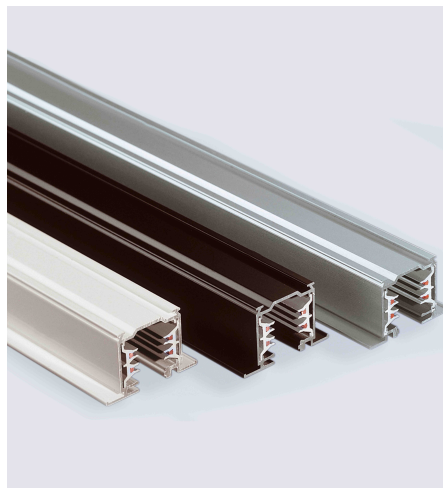

Produktdatenblatt

PRESTIGE 67177-R-W

Beschreibung

ZUB Prestige - Einbau
Eckverbinder weiß/Schutzleiter rechts

Projektbilder - Zusatzbilder - Detailbilder

Technische Änderungen vorbehalten, druck-, scan- und kalibrierungsbedingt sind Farbabweichungen möglich.