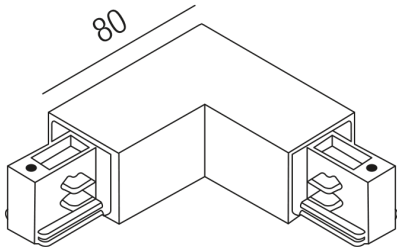

Produktdatenblatt

PRESTIGE 67177-R-W

Beschreibung

ZUB Prestige - Einbau
Eckverbinder weiß/Schutzleiter rechts

Projektbilder - Zusatzbilder - Detailbilder

Technische Änderungen vorbehalten, druck-, scan- und kalibrierungsbedingt sind Farbabweichungen möglich.