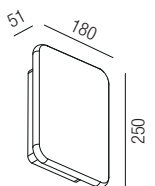

Aluminium anthrazit oder weiß, Indirektlicht

230VAC

**A** - anthrazit  
**W** - weiß matt

**A+**

Bestell-Nr. Farbauswahl angeben Euro  
84987/25- **A W**

**Multiwall**, LED 17,6W, 960lm, 3000K

Aluminium anthrazit, silbergrau oder rostfärbig