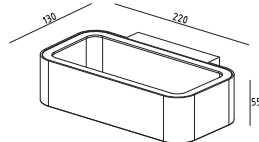

Multiwall, LED 7W, 560lm, 3000K

Aluminium anthrazit oder weiß

230VAC

A - anthrazit
W - weiß matt

A+

Bestell-Nr. Farbauswahl angeben Euro
84986/22- **A W**