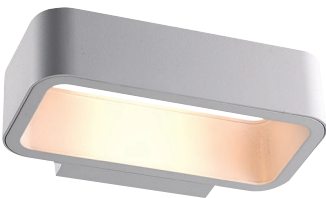

**Multiwall**, LED 7W, 560lm, 3000K

Aluminium anthrazit oder weiß

230VAC

**A** - anthrazit  
**W** - weiß matt

**A+**

Bestell-Nr. Farbauswahl angeben Euro  
84986/22- **A W**

**Xena blind**, LED 10W, 690lm, 3000K

Aluminium anthrazit oder weiß, Indirektlicht

230VAC

**A** - anthrazit  
**W** - weiß matt

**A+**

Bestell-Nr. Farbauswahl angeben Euro  
84987/25- **A W**

**Multiwall**, LED 17,6W, 960lm, 3000K

Aluminium anthrazit, silbergrau oder rostfärbig

230VAC

**A** - anthrazit  
**ALU** - silbergrau  
**R** - rost

**A+**

Bestell-Nr. Farbauswahl angeben Euro  
84986/25- **A ALU R**

**Nemesis**, 1x E27 42W

Aluminium anthrazit, silbergrau oder weiß

230VAC **A++ - D**