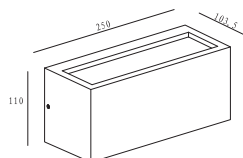

Multiwall, LED 17,6W, 960lm, 3000K

Aluminium anthrazit, silbergrau oder rostfärbig

230VAC

A - anthrazit
ALU - silbergrau
R - rost

A+

Bestell-Nr. Farbauswahl angeben Euro
84986/25- **A ALU R**