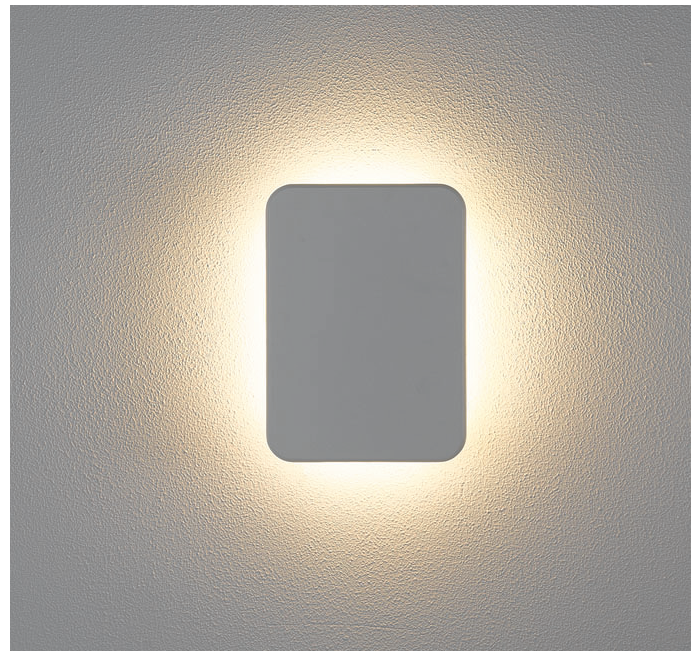

**Multiwall**, LED 7W, 560lm, 3000K

Aluminium anthrazit oder weiß

230VAC

**A** - anthrazit  
**W** - weiß matt

**A+**

Bestell-Nr. Farbauswahl angeben Euro  
84986/22- **A W**

**Xena blind**, LED 10W, 690lm, 3000K

Aluminium anthrazit oder weiß, Indirektlicht

230VAC

**A** - anthrazit  
**W** - weiß matt

**A+**

Bestell-Nr. Farbauswahl angeben Euro  
84987/25- **A W**

**Multiwall**, LED 17,6W, 960lm, 3000K

Aluminium anthrazit, silbergrau oder rostfärbig

230VAC

**A** - anthrazit  
**ALU** - silbergrau  
**R** - rost

**A+**

Bestell-Nr. Farbauswahl angeben Euro  
84986/25- **A ALU R**

**Nemesis**, 1x E27 42W

Aluminium anthrazit, silbergrau oder weiß

230VAC **A++ - D**