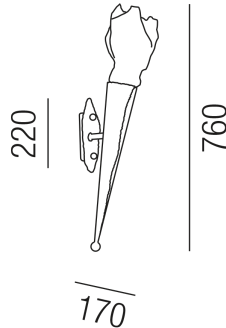

Produktdatenblatt

ALCATRAS 27732/76

Beschreibung

WL ALCATRAS

1fl/Schmiedeeisen rostfärbig/Strumpf vergoldet

H76/AL17/1xE27 70W

Anschluss 230V Wechselspannung, Schutzklasse I - Elektrische Isolierungsklasse (IEC), Schutzart IP20, Anwendung im Innenbereich, Installation an der Wand, 4 seitiger Lichtaustritt - Rundumlicht (in alle Richtungen), Leuchte geeignet für die Montage auf entflammaren Oberflächen, Energieeffizienzklasse, A++ - D