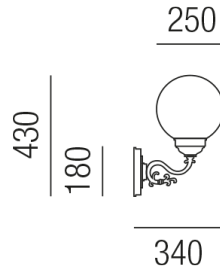

### Beschreibung

WL AMALFI

1fl/schwarzgrün/KU-KUGEL PMMA opal

dm250/H430/AL340mm/für 1x E27 70W

Anschluss 230V Wechselspannung, Schutzklasse I - Elektrische Isolierungsklasse (IEC), Schutzart IP43, Anwendung im Innen- und Außenbereich, Installation an der Wand, 4 seitiger Lichtaustritt - Rundumlicht (in alle Richtungen), Leuchte geeignet für die Montage auf entflammabaren Oberflächen, Energieeffizienzklasse, A++ - D