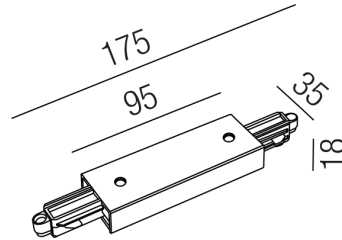

Produktdatenblatt

SHOPPING 67270-ALU

Beschreibung

ZUB SHOPPING

Verbinder mit Einspeisemöglichkeit
alufärbig

Projektbilder - Zusatzbilder - Detailbilder

Technische Änderungen vorbehalten, druck-, scan- und kalibrierungsbedingt sind Farbabweichungen möglich.