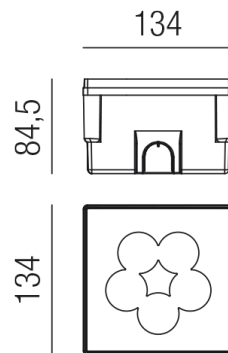

Produktdatenblatt

HYDROFLOOR VETRO 83355/13-45-WW

Beschreibung

EL HYDROFLOOR medium VETRO - LED

Gehäuse Alu/quadratisch/frameless/Abstrahlwinkel 45°

LED 8W 3000K 650lm CRI >80

Kabel 1000mm/inkl. Einbaudose

134x134/ET84,5/Loch134x134mm/Netzteil schaltbar

Anschluss 230V Wechselspannung, Schutzklasse I - Elektrische Isolierungsklasse (IEC), Schutzart IP67, Anwendung im Innen- und Außenbereich, Installation auf dem Boden, Lochausschnitt quadratisch: 134mm, 1 seitiger Lichtaustritt - up breitstrahlend, Abstrahlwinkel 45°, Leuchte geeignet für die Montage auf entflammaren Oberflächen, Netzteil integriert, Betriebsgeräte schaltbar (nicht dimmbar), Farbwiedergabeindex CRI >80, Farbtemperatur von warmweiß 3000K, Energieeffizienzklasse, A+, überrollbare Leuchte bis 5000kg, mit angebautem Kabel, Lieferung inklusive Einbaudose