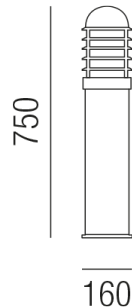

## POLLER 81680/75-W

### Beschreibung

POL POLLER

1fl/weiß/Diffuser Polycarbonat opal  
dm150/H750mm/1x E27 max. 70W

Anschluss 230V Wechselspannung, Schutzklasse I - Elektrische Isolierungsklasse (IEC), Schutzart IP44, Anwendung im Innen- und Außenbereich, Installation auf dem Boden, 4 seitiger Lichtaustritt - Rundumlicht (in alle Richtungen), Leuchte geeignet für die Montage auf entflammaren Oberflächen, Energieeffizienzklasse, A++ - D