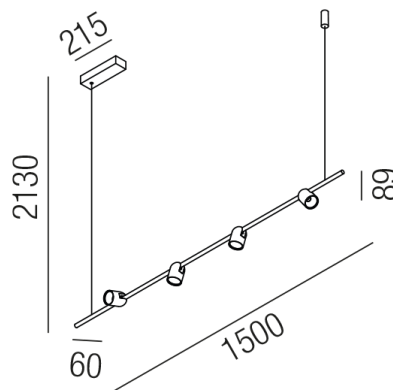

Produktdatenblatt

BIRDSONG 57364/150-SME

Beschreibung

HL BIRDSONG

4fl/schwarz matt/Strahler melange/TRIAC dimmbar

L1200/B60/h 89/GH 2130mm

LED 22W 3000K 2420lm CRI >90

Anschluss 230V Wechselspannung, Schutzklasse I - Elektrische Isolierungsklasse (IEC), Schutzart IP20, Anwendung im Innenbereich, Installation an der Decke, 1 seitiger Lichtaustritt - down breitstrahlend, Leuchte geeignet für die Montage auf entflammaren Oberflächen, Netzteil integriert, Betriebsgerät TRIAC dimmbar, Farbwiedergabeindex CRI >90, Farbtemperatur von warmweiß 3000K, Energieeffizienzklasse, F, CE-Kennzeichnung

Projektbilder - Zusatzbilder - Detailbilder

Technische Änderungen vorbehalten, druck-, scan- und kalibrierungsbedingt sind Farbabweichungen möglich.